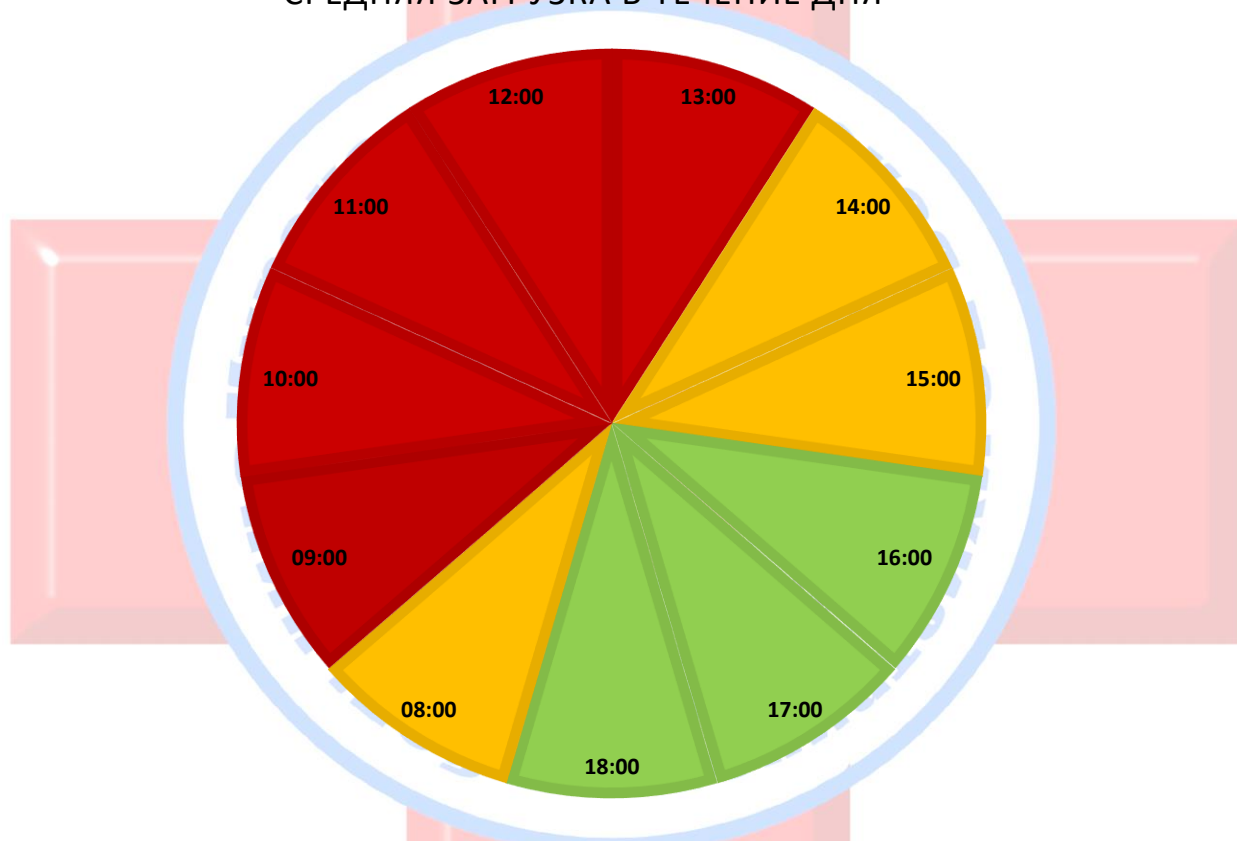

На основе данных за 2 квартал этого года были составлены графики средней загрузки по дням недели и часам, особо выделены "часы пик" и периоды наименьшей загруженности. С их помощью Вы можете выбрать для себя удобное время для визита в ОБУЗ ККПБ. Получить дополнительную информацию, а также осуществить предварительную запись можно по телефону **51-12-89**.

СРЕДНЯЯ ЗАГРУЗКА В ТЕЧЕНИЕ ДНЯ

Средняя загрузка в течении недели